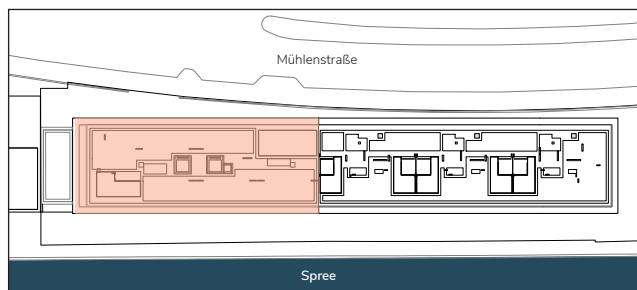

Mühlenstraße 61–64, 10243 Berlin

River Level

A Project by

ALTHAFEN | TROCKLAND

Luciana Amaral | Letting Manager
l.amaral@trockland.com | +49 1590 6782827