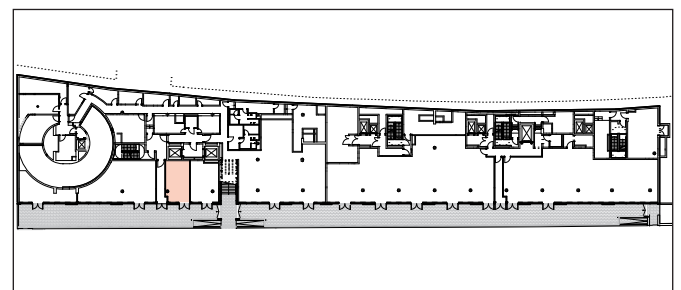

Mühlenstraße 61–64, 10243 Berlin

River Level

A Project by

ALTHAFEN | TROCKLAND

Luciana Amaral | Letting Manager
l.amaral@trockland.com | +49 1590 6782827