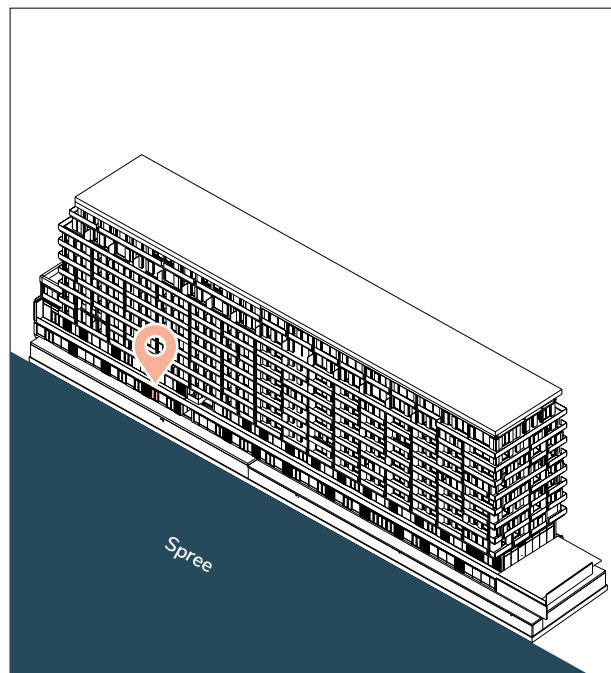

PIER 61
PIER 64

EXPOSÉ GEWERBEFLÄCHE

RETAIL 3 | ca. 59 m²

EXPOSÉ COMMERCIAL SPACE

RETAIL 3 | approx. 59 m²

ÜBERSICHT | OVERVIEW

Objekt Project	PIER 61 64
Adresse Address	Mühlenstraße 61–64, 10243 Berlin
Etage Floor	River Level
Fläche Space	ca. 59 m ²
Nutzung Use	Einzelhandel Retail
Besonderheiten Features	Zentrale Lage Central location
	Direkt an der East Side Gallery Directly at the East Side Gallery
	Großzügige Terrasse Spacious terrace
	Panoramablick über die Spree Panoramic view overlooking Spree river
	Flexible Grundrissgestaltung Flexible floor plan
	Zahlreiche internationale Besucher & Gäste Numerous international visitors & guests