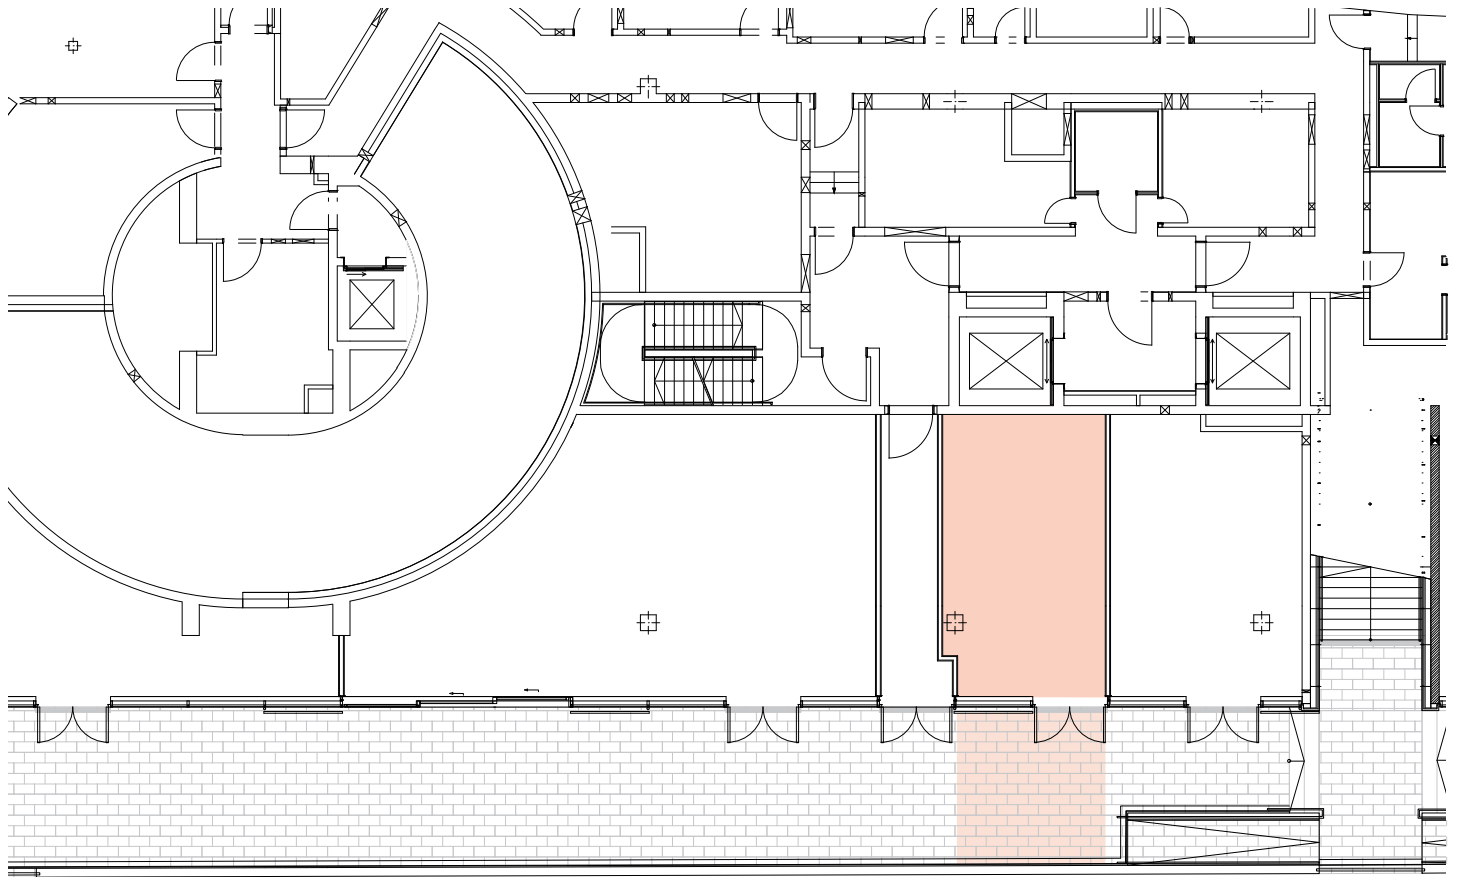

PIER 61
PIER 64

EXPOSÉ GEWERBEFLÄCHE

RETAIL 3 | ca. 59 m²

EXPOSÉ COMMERCIAL SPACE

RETAIL 3 | approx. 59 m²

ÜBERSICHT | OVERVIEW

Objekt Project	PIER 61 64
Adresse Address	Mühlenstraße 61–64, 10243 Berlin
Etage Floor	River Level
Fläche Space	ca. 59 m ²
Nutzung Use	Einzelhandel Retail
Besonderheiten Features	Zentrale Lage Central location
	Direkt an der East Side Gallery Directly at the East Side Gallery
	Großzügige Terrasse Spacious terrace
	Panoramablick über die Spree Panoramic view overlooking Spree river
	Flexible Grundrissgestaltung Flexible floor plan
	Zahlreiche internationale Besucher & Gäste Numerous international visitors & guests

Luciana Amaral | Letting Manager
l.amaral@trockland.com | +49 1590 6782827

RETAIL 3 | ca. 59 m²

RIVER LEVEL

PIER 61
PIER 64

Mietfläche gesamt ca. 59 m²

Deckenhöhe | Ceiling height ca. 2,75 m

Innenfläche ca. 38 m²

Außenfläche ca. 15 m²

Gemeinschaftsfläche ca. 6 m²

Die in den Plänen und Zeichnungen dargestellte Möblierung und Raumaufteilung stellen nur einen Vorschlag dar und sind nicht Vertragsbestandteil. Bei den Flächenangaben handelt es sich um ca.-Angaben.