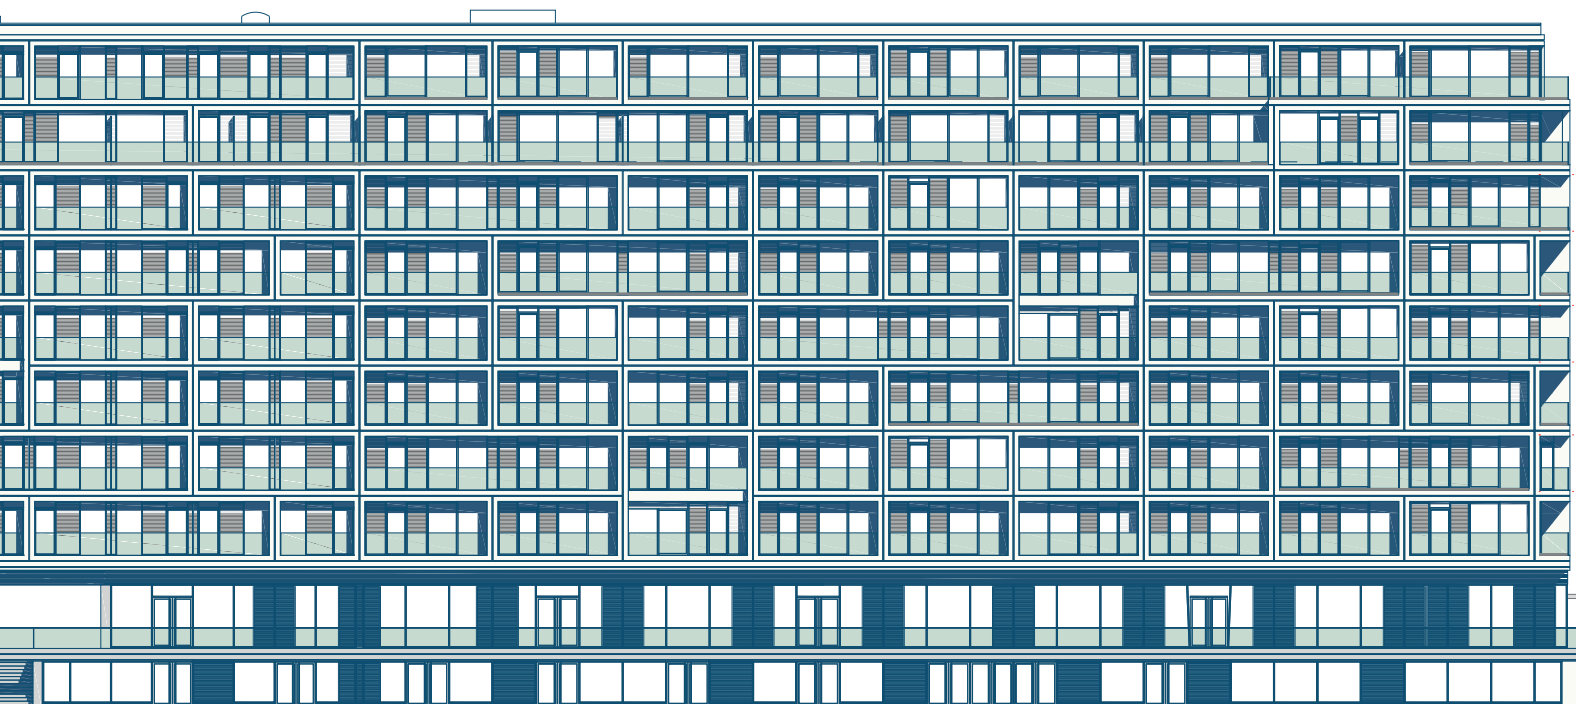

PIER 61
PIER 64

EXPOSÉ GEWERBEFLÄCHE

RETAIL 3 | ca. 59 m²

EXPOSÉ COMMERCIAL SPACE

RETAIL 3 | approx. 59 m²

ÜBERSICHT | OVERVIEW

Objekt Project	PIER 61 64
Adresse Address	Mühlenstraße 61–64, 10243 Berlin
Etage Floor	River Level
Fläche Space	ca. 59 m ²
Nutzung Use	Einzelhandel Retail
Besonderheiten Features	Zentrale Lage Central location
	Direkt an der East Side Gallery Directly at the East Side Gallery
	Großzügige Terrasse Spacious terrace
	Panoramablick über die Spree Panoramic view overlooking Spree river
	Flexible Grundrissgestaltung Flexible floor plan
	Zahlreiche internationale Besucher & Gäste Numerous international visitors & guests