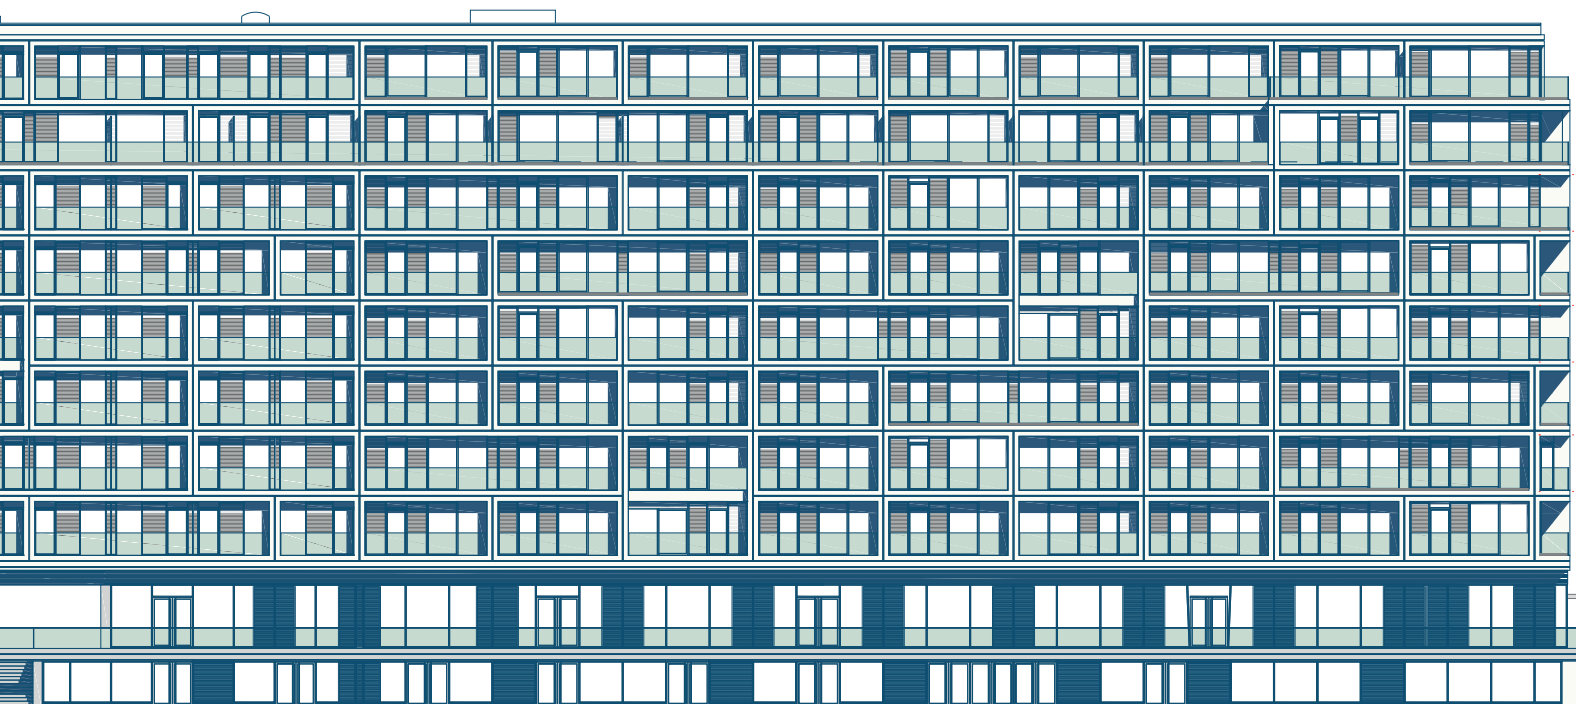

PIER 61
PIER 64

EXPOSÉ GEWERBEBEFLÄCHE

SPACE 3 | ca. 340 m²

EXPOSÉ COMMERCIAL SPACE

SPACE 3 | approx. 340 m²

ÜBERSICHT | OVERVIEW

Objekt Project	PIER 61 64
Adresse Address	Mühlenstraße 61–64, 10243 Berlin
Etage Floor	River Level
Fläche Space	ca. 340 m ²
Nutzung Use	Restaurant/Café/Bar/Office

Besonderheiten Features

Zentrale Lage
Central location
Direkt an der East Side Gallery
Directly at the East Side Gallery
Panoramablick über die Spree
Panoramic view overlooking Spree river
Flexible Grundrissgestaltung
Flexible floor plan
Zahlreiche internationale Besucher & Gäste
Numerous international visitors & guests