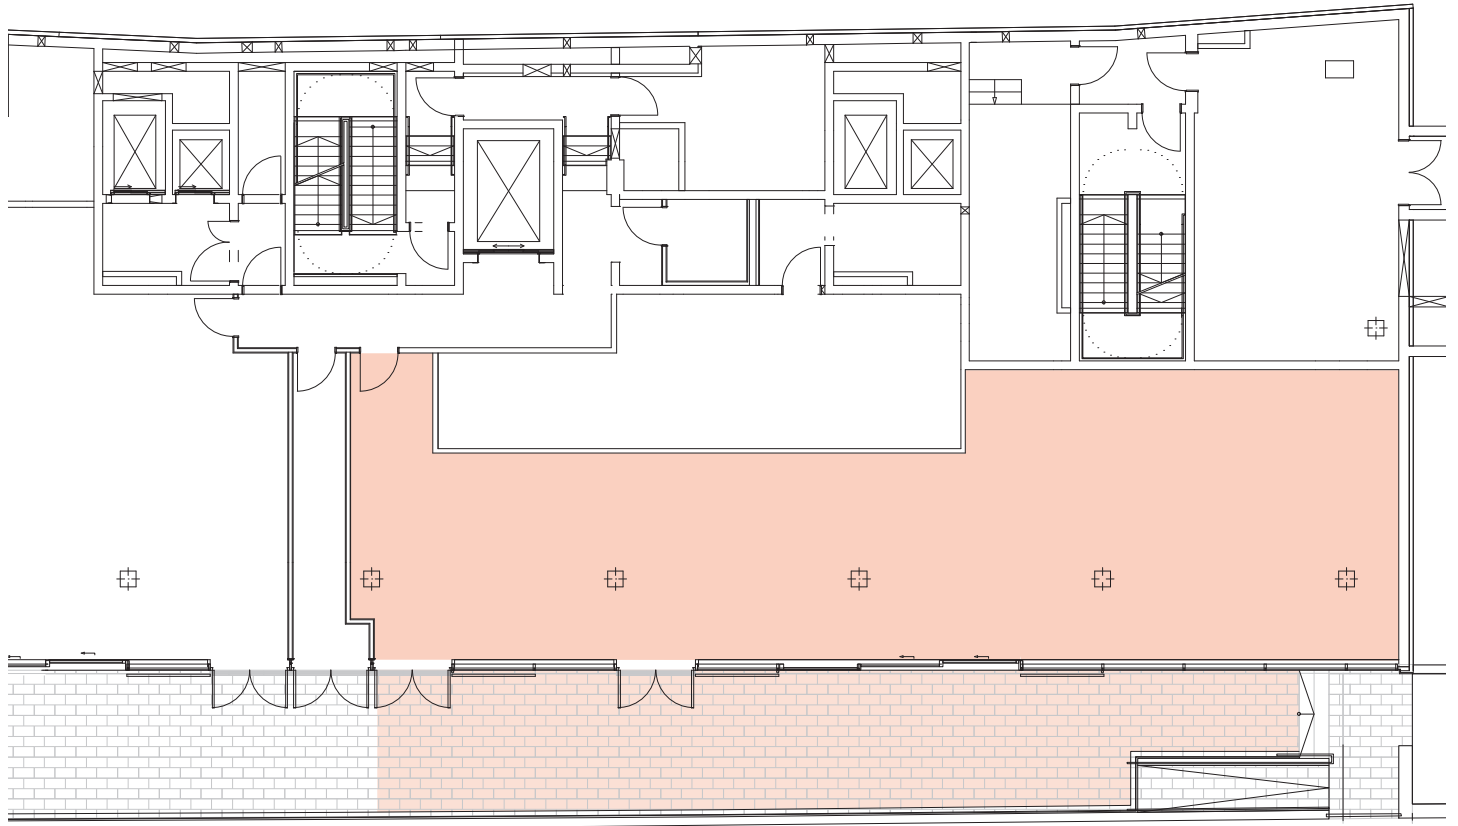

Luciana Amaral | Letting Manager
l.amaral@trockland.com | +49 1590 6782827

SPACE 3 | ca. 340 m²

RIVER LEVEL

PIER 61
64

Mietfläche gesamt ca. 340 m²

Deckenhöhe | Ceiling height ca. 2,75 m

Innenfläche ca. 225 m²

Außenfläche ca. 100 m²

Gemeinschaftsfläche ca. 15 m²

Die in den Plänen und Zeichnungen dargestellte Möblierung und Raumaufteilung stellen nur einen Vorschlag dar und sind nicht Vertragsbestandteil. Bei den Flächenangaben handelt es sich um ca.-Angaben.