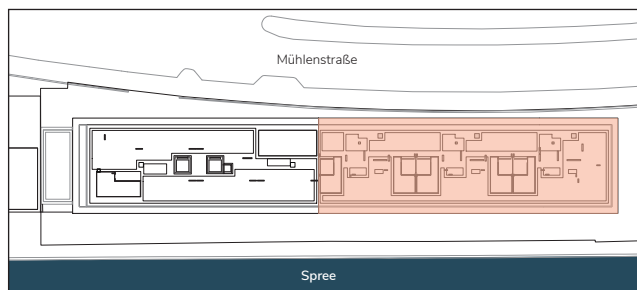

Mühlenstraße 61–64, 10243 Berlin

River Level

A Project by

ALTHAFEN | TROCKLAND.

Luciana Amaral | Letting Manager
l.amaral@trockland.com | +49 1590 6782827