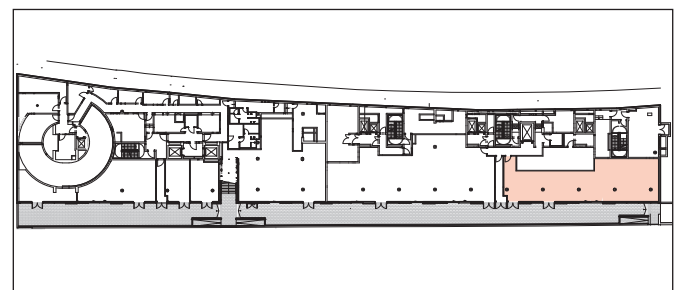

Mühlenstraße 61–64, 10243 Berlin

River Level

A Project by

ALTHAFEN | TROCKLAND.

Luciana Amaral | Letting Manager
l.amaral@trockland.com | +49 1590 6782827