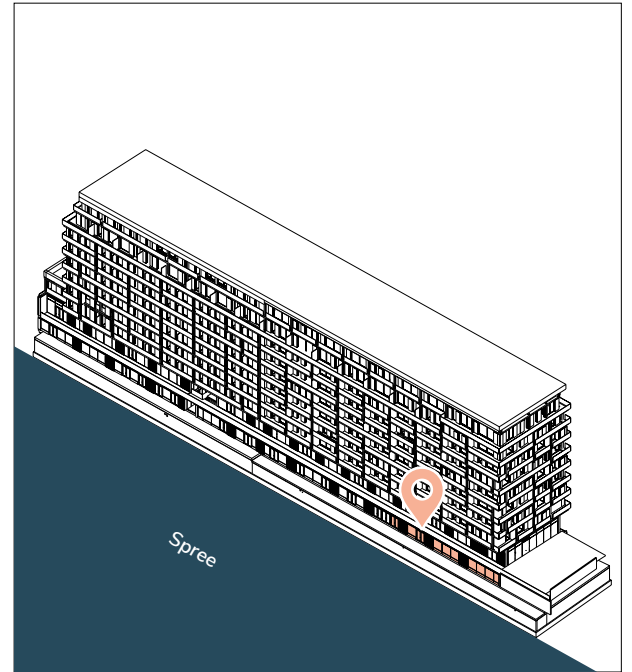

PIER 61
PIER 64

EXPOSÉ GEWERBEBEFLÄCHE

SPACE 3 | ca. 340 m²

EXPOSÉ COMMERCIAL SPACE

SPACE 3 | approx. 340 m²

ÜBERSICHT | OVERVIEW

Objekt Project	PIER 61 64
Adresse Address	Mühlenstraße 61–64, 10243 Berlin
Etage Floor	River Level
Fläche Space	ca. 340 m ²
Nutzung Use	Restaurant/Café/Bar/Office

Besonderheiten Features

Zentrale Lage
Central location
Direkt an der East Side Gallery
Directly at the East Side Gallery
Panoramablick über die Spree
Panoramic view overlooking Spree river
Flexible Grundrissgestaltung
Flexible floor plan
Zahlreiche internationale Besucher & Gäste
Numerous international visitors & guests