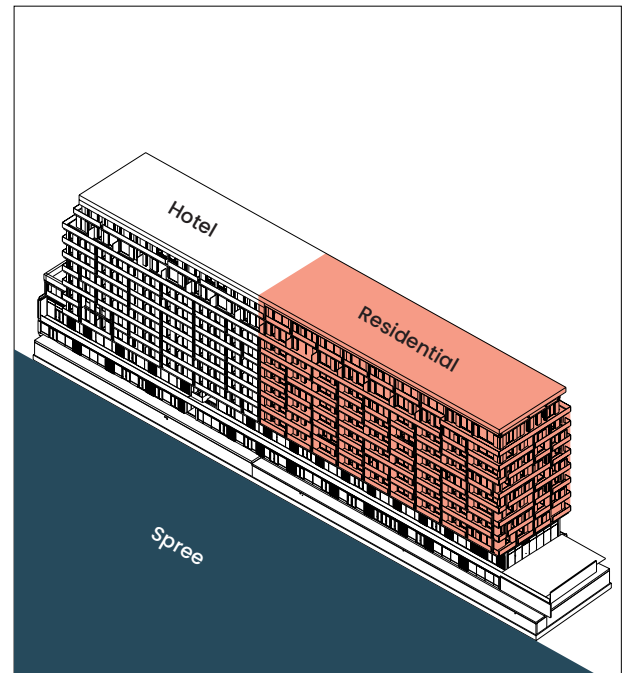

# ANGABEN

Objekt | Project PIER 61|64

Adresse | Address Mühlenstraße 61–64,  
10243 Berlin

Etage | Floor 1. OG

Nummer | Number 1.05

Fläche | Space ca. 121 m<sup>2</sup>

Zimmer | Rooms 4

 Lage Ihrer neuen Wohnung  
Location of your new apartment