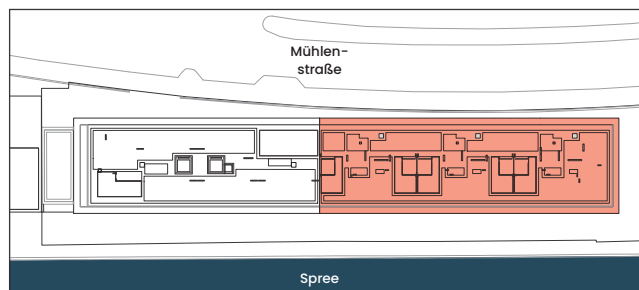

Mühlenstraße 61–64, 10243 Berlin

1. OBERGESCHOSS | WE 1.05

A Project by

ALTHAFEN | TROCKLAND

Luciana Amaral | Property & Tenant Relations Manager
l.amaral@trockland.com | +49 159 06782827