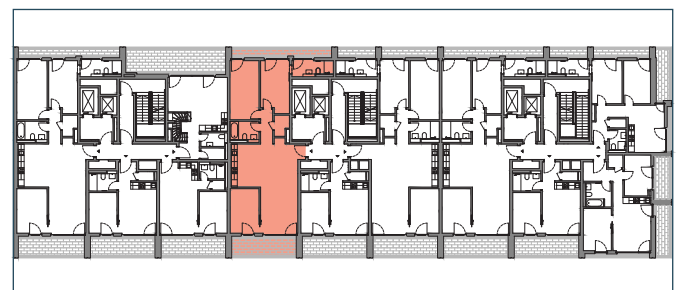

## 4 ZIMMER | ca. 121 m<sup>2</sup>

PIER 61  
64

### Deckenhöhe Aufenthaltsräume | Ceiling height living spaces min. 3 m

Die in den Plänen und Zeichnungen dargestellte Möblierung und Raumaufteilung stellen nur einen Vorschlag dar und sind nicht Vertragsbestandteil. Bei den Flächenangaben handelt es sich um ca.-Angaben. Austrittsflächen werden jeweils zu 50% zur Mietfläche dazugerechnet.

The furniture and room layout shown in the plans and drawings are only a suggestion and are not part of the contract. The areas indicated are approximate. Outdoor areas are added to the rental space at 50% each.