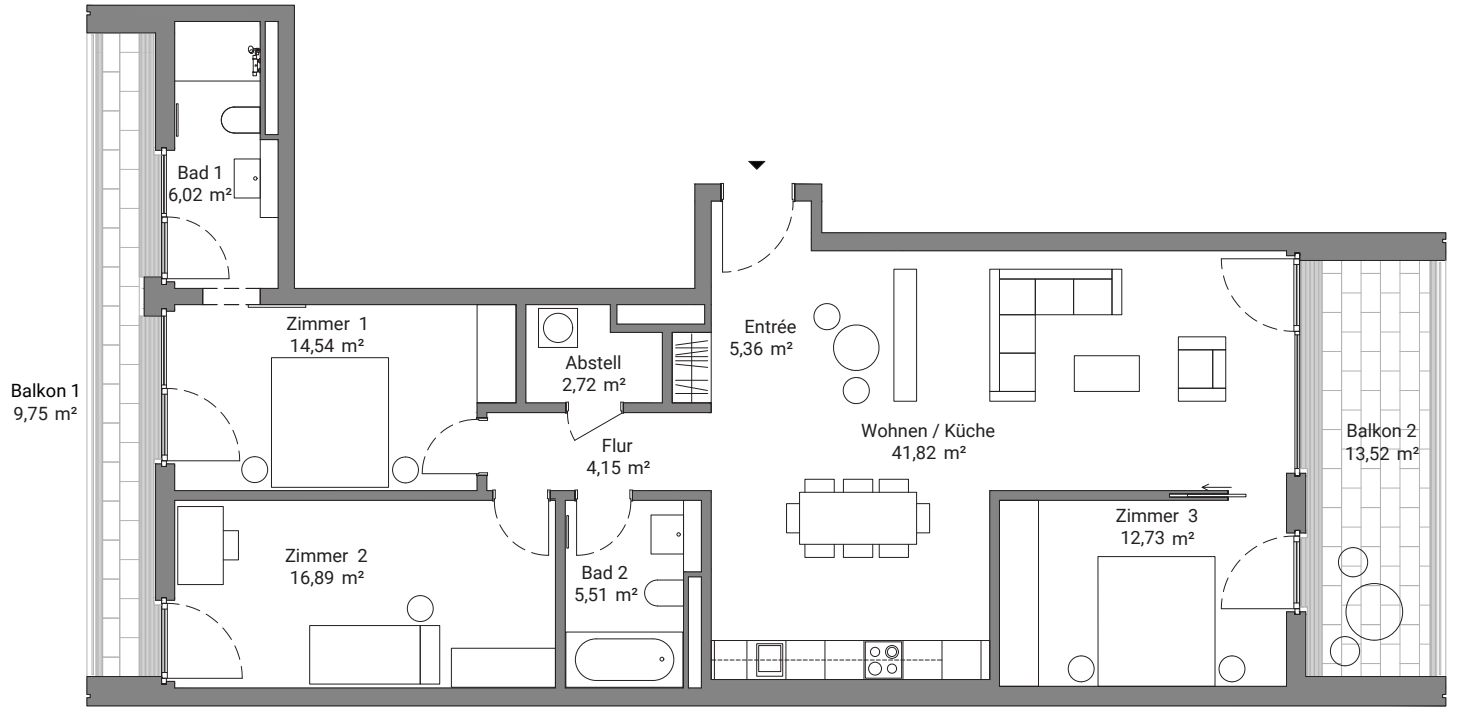

# ANGABEN

Objekt | Project PIER 61|64

Adresse | Address Mühlenstraße 61–64,  
10243 Berlin

Etage | Floor 1. OG

Nummer | Number 1.05

Fläche | Space ca. 121 m<sup>2</sup>

Zimmer | Rooms 4

 Lage Ihrer neuen Wohnung  
Location of your new apartment

## 4 ZIMMER | ca. 121 m<sup>2</sup>

PIER 61  
64