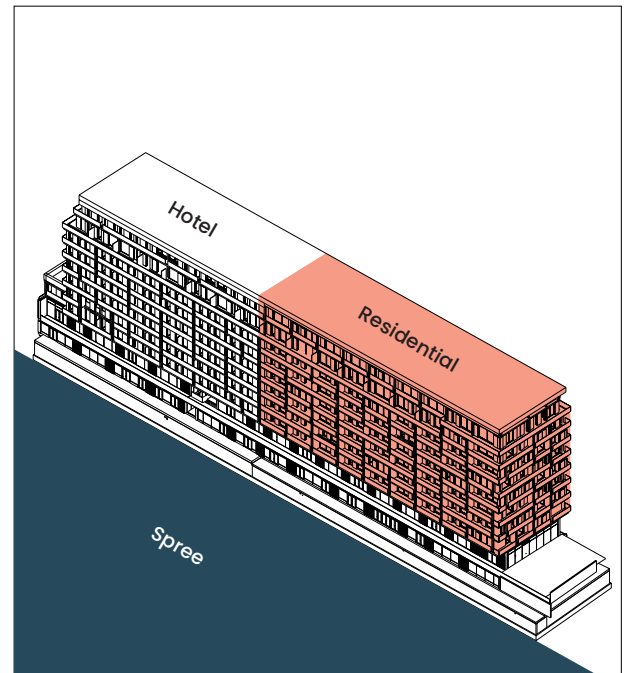

PIER 61
PIER 64

GRUNDRISSE WOHNUNGEN

URBANES LEBEN AN DER SPREE

FLOOR PLANS APARTMENTS

URBAN RIVER LIVING IN BERLIN

ANGABEN

Objekt | Project PIER 61|64

Adresse | Address Mühlenstraße 61–64,
10243 Berlin

Etage | Floor 1. OG

Nummer | Number 1.11

Fläche | Space ca. 68 m²

Zimmer | Rooms 3

 Lage Ihrer neuen Wohnung
Location of your new apartment

Die Angaben dienen der allgemeinen Information und erfolgen ohne Gewähr.
Sie bilden keinen Bestandteil einer vertraglichen Vereinbarung. Änderungen bleiben vorbehalten.