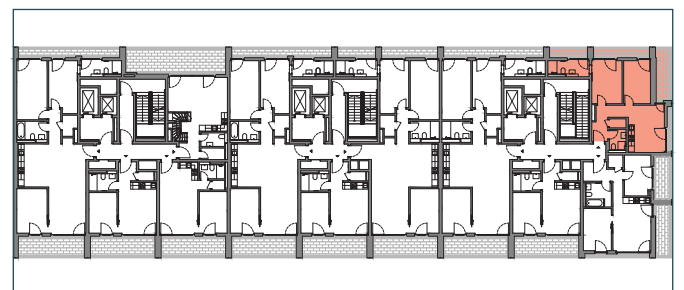

Etage | Floor 1. OG

Nummer | Number 1.11

Fläche | Space ca. 68 m²

Zimmer | Rooms 3

 Lage Ihrer neuen Wohnung
Location of your new apartment

Die Angaben dienen der allgemeinen Information und erfolgen ohne Gewähr.
Sie bilden keinen Bestandteil einer vertraglichen Vereinbarung. Änderungen bleiben vorbehalten.

This information has been provided for general information only and without warranty.
They do not constitute part of any contractual agreement and are subject to change.

WOHNUNG | WE 1.11

3 ZIMMER | ca. 68 m²

PIER 61
64

Deckenhöhe Aufenthaltsräume | Ceiling height living spaces min. 3 m

Die in den Plänen und Zeichnungen dargestellte Möblierung und Raumaufteilung stellen nur einen Vorschlag dar und sind nicht Vertragsbestandteil. Bei den Flächenangaben handelt es sich um ca.-Angaben. Austrittsflächen werden jeweils zu 50% zur Mietfläche dazugerechnet.

The furniture and room layout shown in the plans and drawings are only a suggestion and are not part of the contract. The areas indicated are approximate. Outdoor areas are added to the rental space at 50% each.