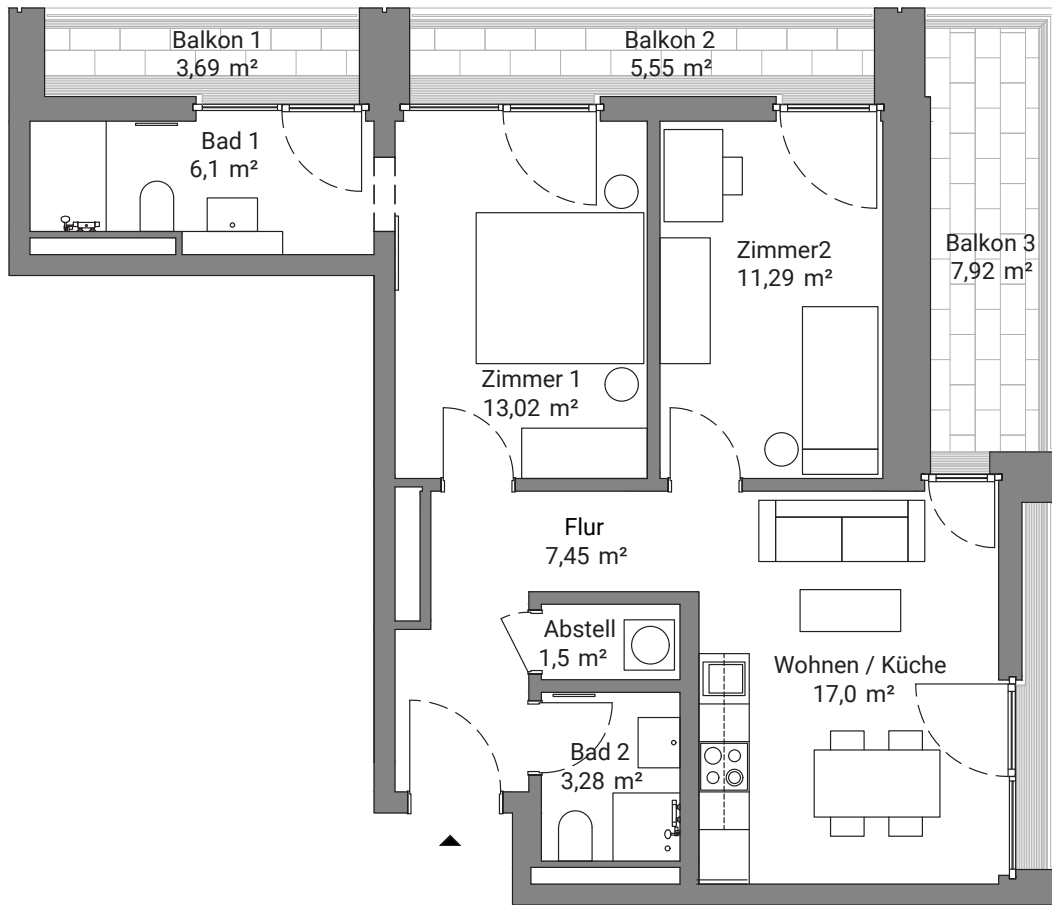

Etage | Floor 1. OG

Nummer | Number 1.11

Fläche | Space ca. 68 m²

Zimmer | Rooms 3

 Lage Ihrer neuen Wohnung
Location of your new apartment

Die Angaben dienen der allgemeinen Information und erfolgen ohne Gewähr.
Sie bilden keinen Bestandteil einer vertraglichen Vereinbarung. Änderungen bleiben vorbehalten.

This information has been provided for general information only and without warranty.
They do not constitute part of any contractual agreement and are subject to change.

WOHNUNG | WE 1.11

3 ZIMMER | ca. 68 m²

PIER 61
64

Deckenhöhe Aufenthaltsräume | Ceiling height living spaces min. 3 m

Die in den Plänen und Zeichnungen dargestellte Möblierung und Raumaufteilung stellen nur einen Vorschlag dar und sind nicht Vertragsbestandteil. Bei den Flächenangaben handelt es sich um ca.-Angaben. Austrittsflächen werden jeweils zu 50% zur Mietfläche dazugerechnet.