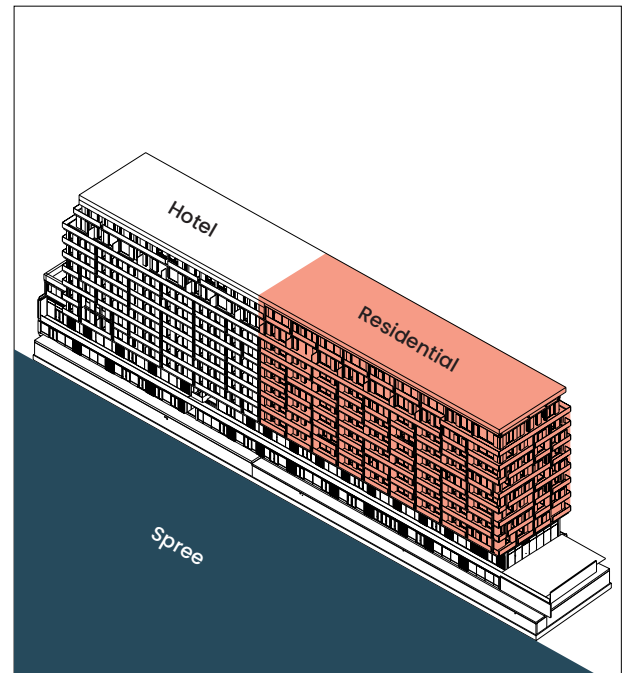

PIER 61
PIER 64

GRUNDRISSE WOHNUNGEN

URBANES LEBEN AN DER SPREE

FLOOR PLANS APARTMENTS

URBAN RIVER LIVING IN BERLIN

ANGABEN

Objekt | Project PIER 61|64

Adresse | Address Mühlenstraße 61–64,
10243 Berlin

Etage | Floor 2. OG

Nummer | Number 2.08

Fläche | Space ca. 66 m²

Zimmer | Rooms 3

 Lage Ihrer neuen Wohnung
Location of your new apartment

Die Angaben dienen der allgemeinen Information und erfolgen ohne Gewähr.
Sie bilden keinen Bestandteil einer vertraglichen Vereinbarung. Änderungen bleiben vorbehalten.