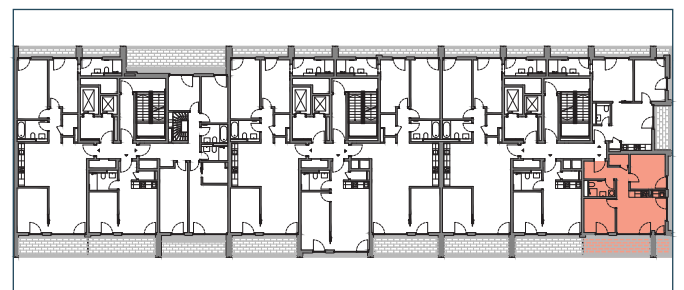

Etage | Floor 2. OG

Nummer | Number 2.08

Fläche | Space ca. 66 m²

Zimmer | Rooms 3

 Lage Ihrer neuen Wohnung
Location of your new apartment

Die Angaben dienen der allgemeinen Information und erfolgen ohne Gewähr.
Sie bilden keinen Bestandteil einer vertraglichen Vereinbarung. Änderungen bleiben vorbehalten.

This information has been provided for general information only and without warranty.
They do not constitute part of any contractual agreement and are subject to change.

WOHNUNG | WE 2.08

3 ZIMMER | ca. 66 m²

PIER 61
64

Deckenhöhe Aufenthaltsräume | Ceiling height living spaces min. 3 m

Die in den Plänen und Zeichnungen dargestellte Möblierung und Raumaufteilung stellen nur einen Vorschlag dar und sind nicht Vertragsbestandteil. Bei den Flächenangaben handelt es sich um ca.-Angaben. Austrittsflächen werden jeweils zu 50% zur Mietfläche dazugerechnet.

The furniture and room layout shown in the plans and drawings are only a suggestion and are not part of the contract. The areas indicated are approximate. Outdoor areas are added to the rental space at 50% each.