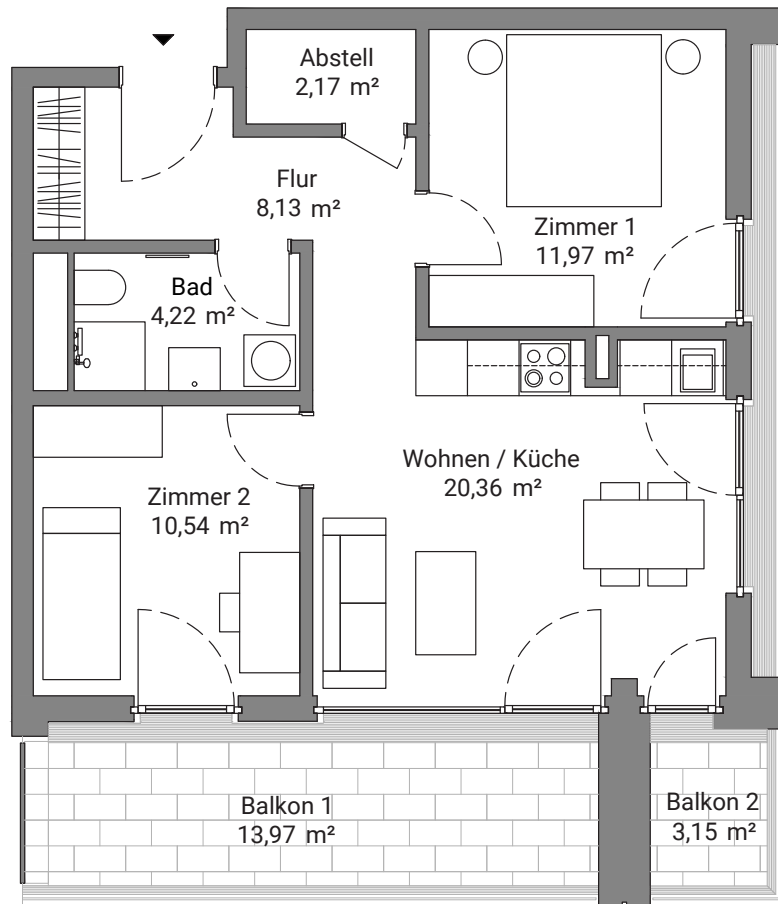

Etage | Floor 2. OG

Nummer | Number 2.08

Fläche | Space ca. 66 m²

Zimmer | Rooms 3

 Lage Ihrer neuen Wohnung
Location of your new apartment

Die Angaben dienen der allgemeinen Information und erfolgen ohne Gewähr.
Sie bilden keinen Bestandteil einer vertraglichen Vereinbarung. Änderungen bleiben vorbehalten.

This information has been provided for general information only and without warranty.
They do not constitute part of any contractual agreement and are subject to change.

WOHNUNG | WE 2.08

3 ZIMMER | ca. 66 m²

PIER 61
64

Deckenhöhe Aufenthaltsräume | Ceiling height living spaces min. 3 m

Die in den Plänen und Zeichnungen dargestellte Möblierung und Raumaufteilung stellen nur einen Vorschlag dar und sind nicht Vertragsbestandteil. Bei den Flächenangaben handelt es sich um ca.-Angaben. Austrittsflächen werden jeweils zu 50% zur Mietfläche dazugerechnet.