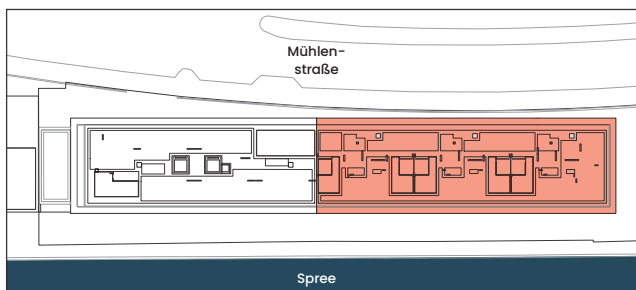

Mühlentstraße 61–64, 10243 Berlin

2. OBERGESCHOSS | WE 2.08

A Project by

ALTHAFEN | TROCKLAND.

Luciana Amaral | Property & Tenant Relations Manager
l.amaral@trockland.com | +49 159 06782827