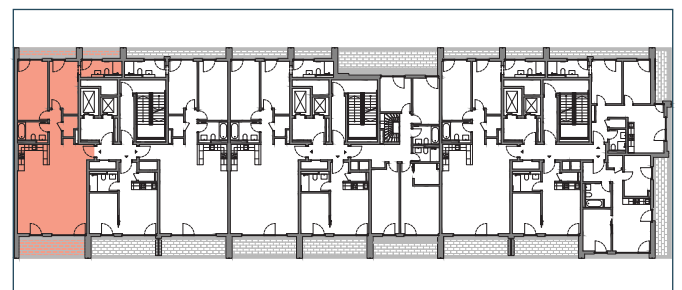

Etage | Floor 5. OG

Nummer | Number 5.01

Fläche | Space ca. 125 m²

Zimmer | Rooms 3

 Lage Ihrer neuen Wohnung
Location of your new apartment

Die Angaben dienen der allgemeinen Information und erfolgen ohne Gewähr.
Sie bilden keinen Bestandteil einer vertraglichen Vereinbarung. Änderungen bleiben vorbehalten.

This information has been provided for general information only and without warranty.
They do not constitute part of any contractual agreement and are subject to change.

WOHNUNG | WE 5.01

3 ZIMMER | ca. 125 m²

PIER 61
64

Deckenhöhe Aufenthaltsräume | Ceiling height living spaces min. 3 m

Die in den Plänen und Zeichnungen dargestellte Möblierung und Raumaufteilung stellen nur einen Vorschlag dar und sind nicht Vertragsbestandteil. Bei den Flächenangaben handelt es sich um ca.-Angaben. Austrittsflächen werden jeweils zu 50% zur Mietfläche dazugerechnet.

The furniture and room layout shown in the plans and drawings are only a suggestion and are not part of the contract. The areas indicated are approximate. Outdoor areas are added to the rental space at 50% each.