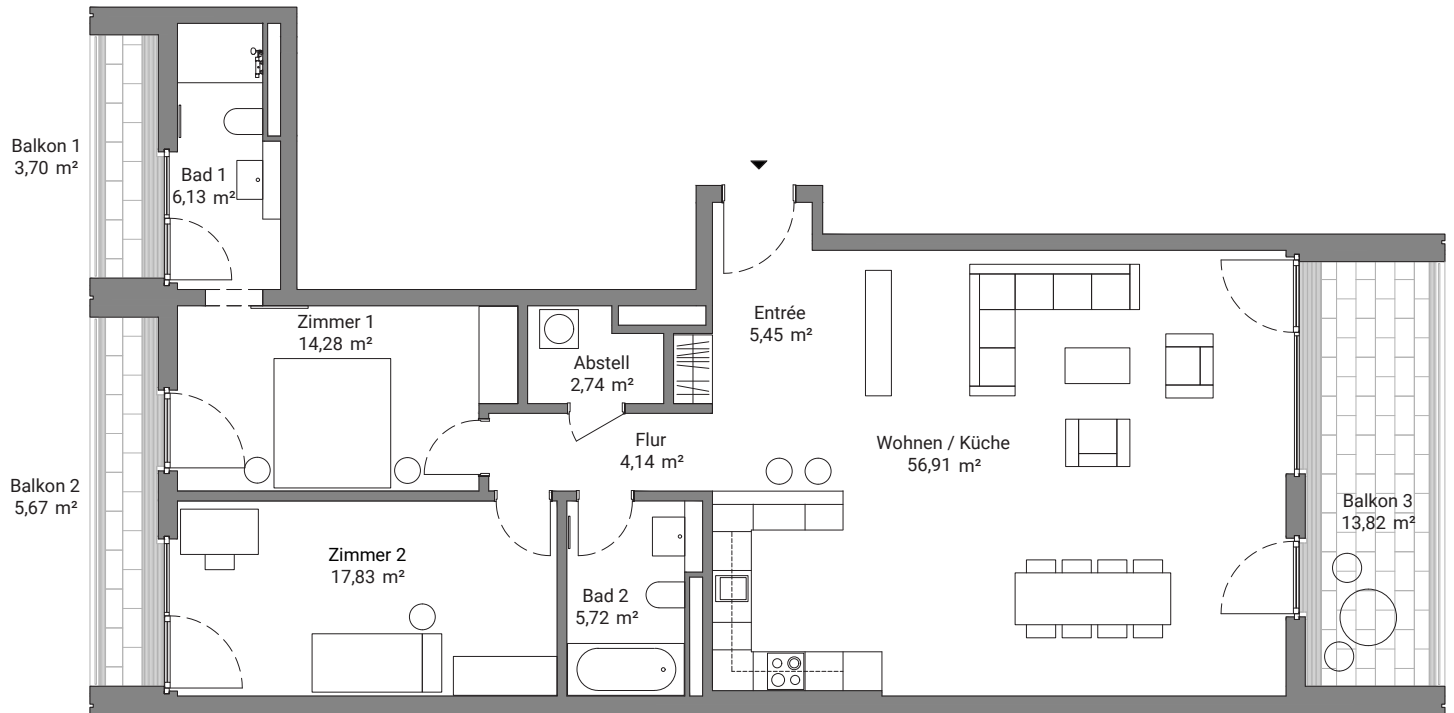

Etage | Floor 5. OG

Nummer | Number 5.01

Fläche | Space ca. 125 m²

Zimmer | Rooms 3

 Lage Ihrer neuen Wohnung
Location of your new apartment

Die Angaben dienen der allgemeinen Information und erfolgen ohne Gewähr.
Sie bilden keinen Bestandteil einer vertraglichen Vereinbarung. Änderungen bleiben vorbehalten.

This information has been provided for general information only and without warranty.
They do not constitute part of any contractual agreement and are subject to change.

WOHNUNG | WE 5.01

3 ZIMMER | ca. 125 m²

PIER 61
64

Deckenhöhe Aufenthaltsräume | Ceiling height living spaces min. 3 m

Die in den Plänen und Zeichnungen dargestellte Möblierung und Raumaufteilung stellen nur einen Vorschlag dar und sind nicht Vertragsbestandteil. Bei den Flächenangaben handelt es sich um ca.-Angaben. Austrittsflächen werden jeweils zu 50% zur Mietfläche dazugerechnet.