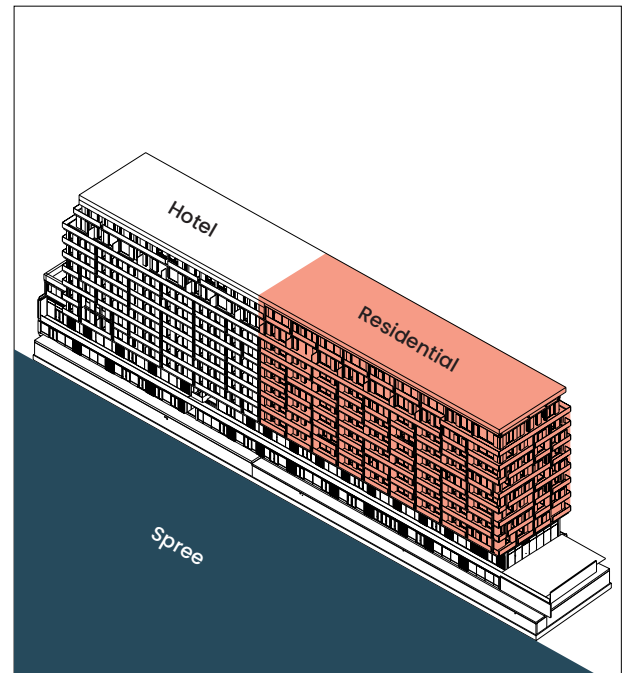

PIER 61
PIER 64

GRUNDRISSE WOHNUNGEN

URBANES LEBEN AN DER SPREE

FLOOR PLANS APARTMENTS

URBAN RIVER LIVING IN BERLIN

ANGABEN

Objekt | Project PIER 61|64

Adresse | Address Mühlenstraße 61–64,
10243 Berlin

Etage | Floor 5. OG

Nummer | Number 5.01

Fläche | Space ca. 125 m²

Zimmer | Rooms 3

 Lage Ihrer neuen Wohnung
Location of your new apartment

Die Angaben dienen der allgemeinen Information und erfolgen ohne Gewähr.
Sie bilden keinen Bestandteil einer vertraglichen Vereinbarung. Änderungen bleiben vorbehalten.