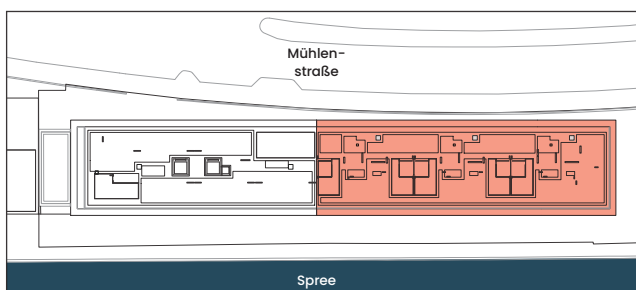

Mühlentstraße 61–64, 10243 Berlin

5. OBERGESCHOSS | WE 5.01

A Project by

ALTHAFEN | TROCKLAND.

Luciana Amaral | Property & Tenant Relations Manager
l.amaral@trockland.com | +49 159 06782827