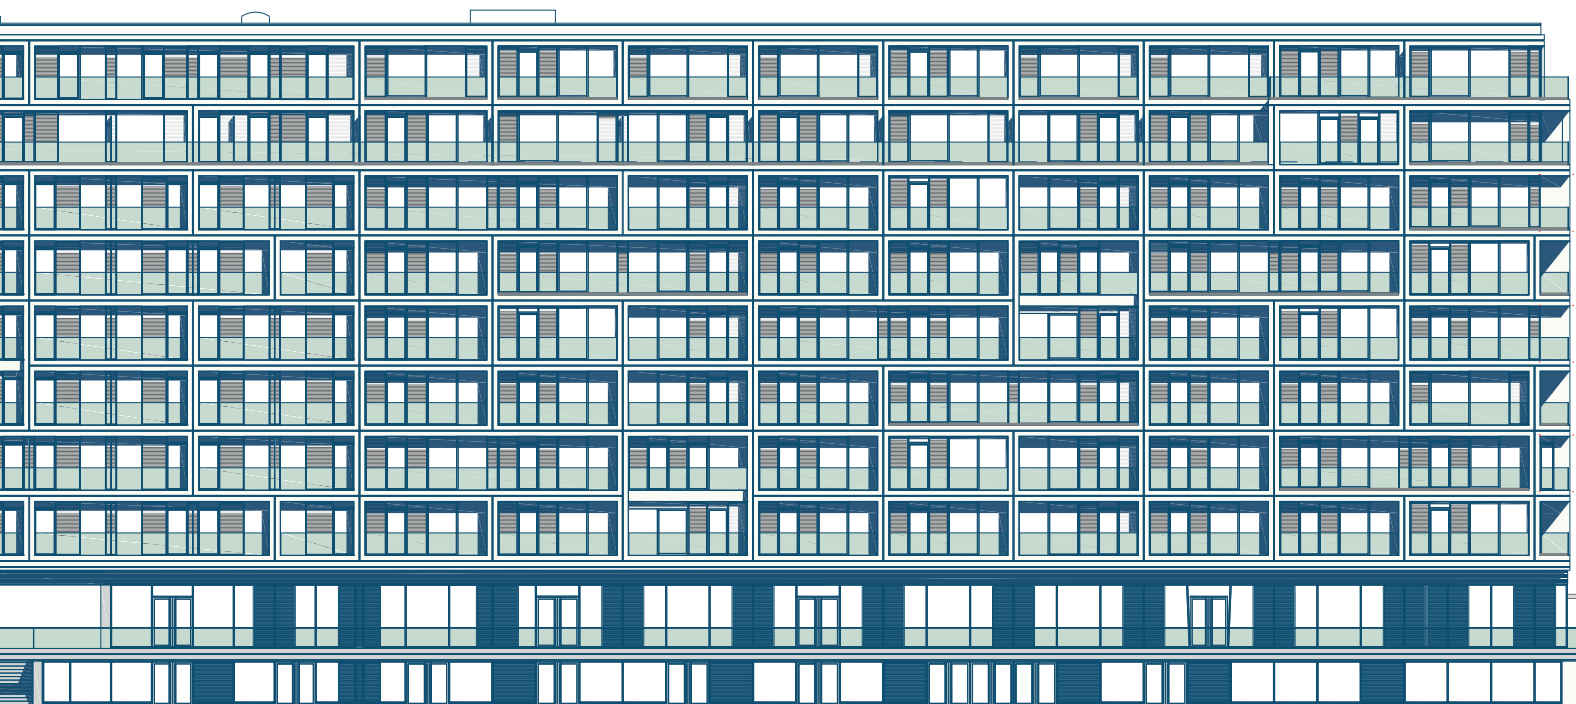

PIER 61
PIER 64

GRUNDRISSE WOHNUNGEN

URBANES LEBEN AN DER SPREE

FLOOR PLANS APARTMENTS

URBAN RIVER LIVING IN BERLIN

ANGABEN

Objekt | Project PIER 61|64

Adresse | Address Mühlenstraße 61–64,
10243 Berlin